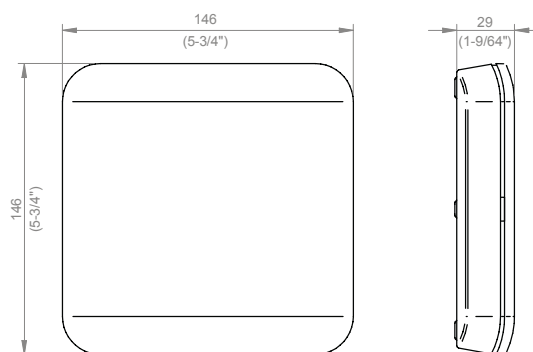

TECHNICKÝ VÝKRES: